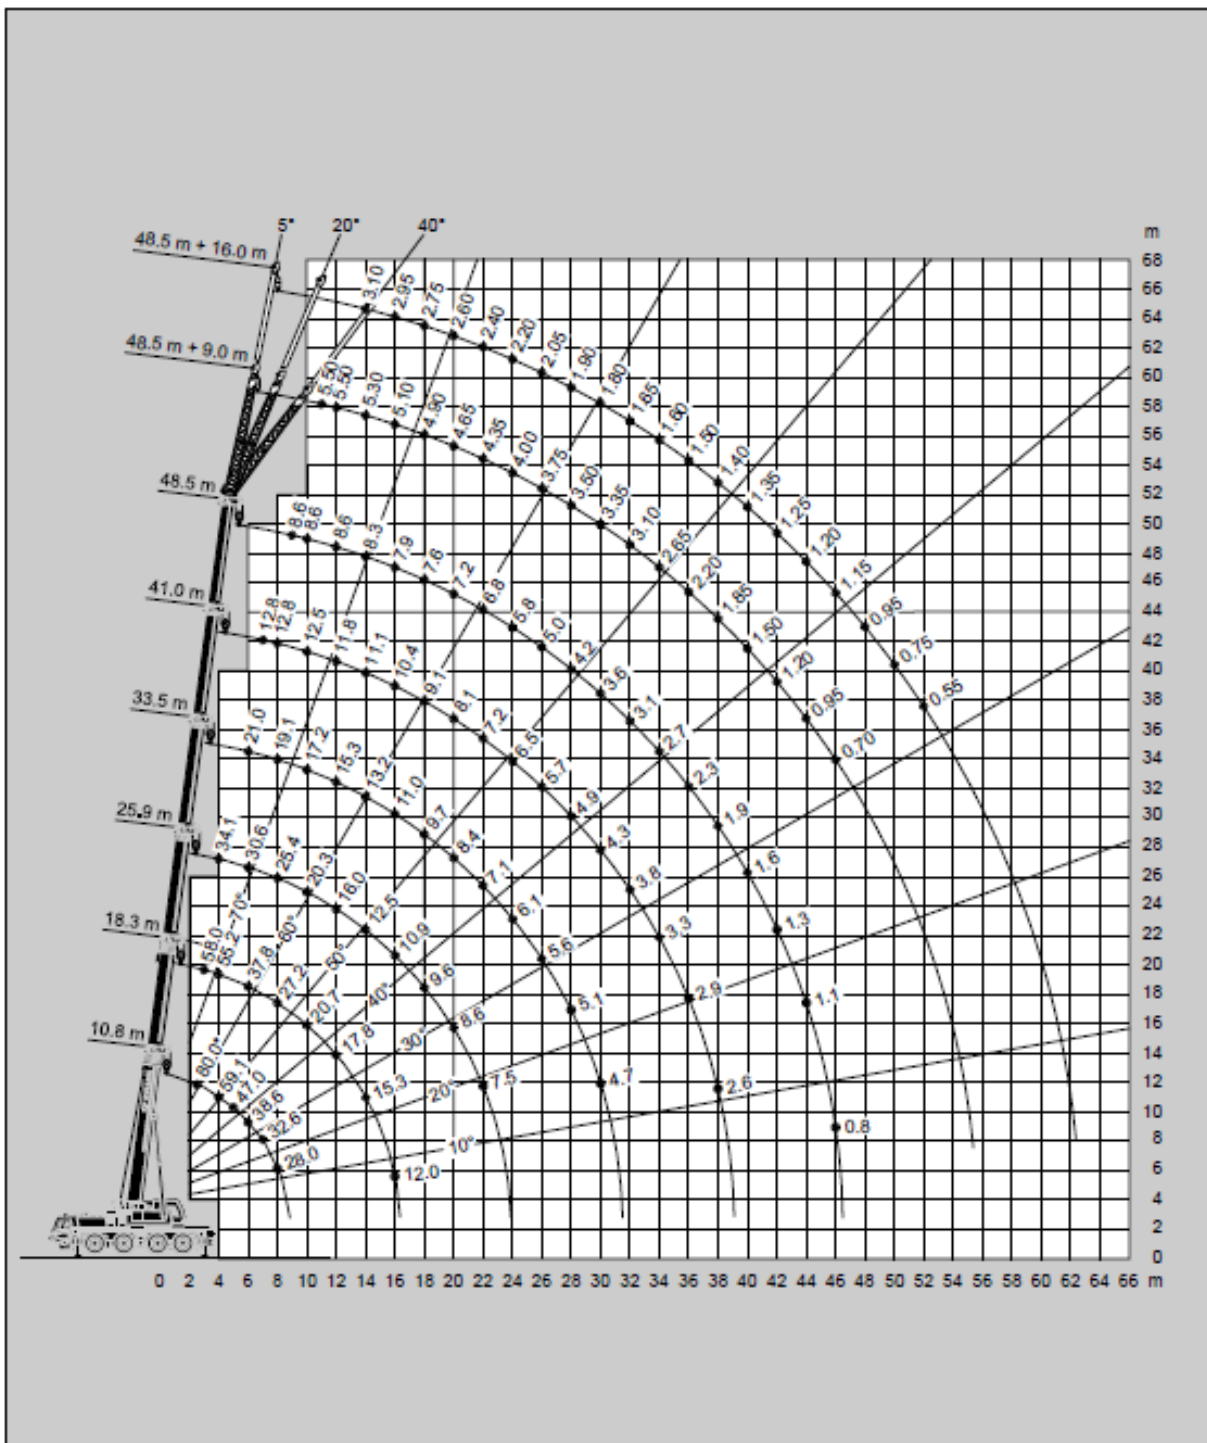

Lastentabelle

ATF 80-4

80 Tonnen

DIN/ISO

Lastentabelle

ATF 80-4

60 Tonnen

DIN/ISO